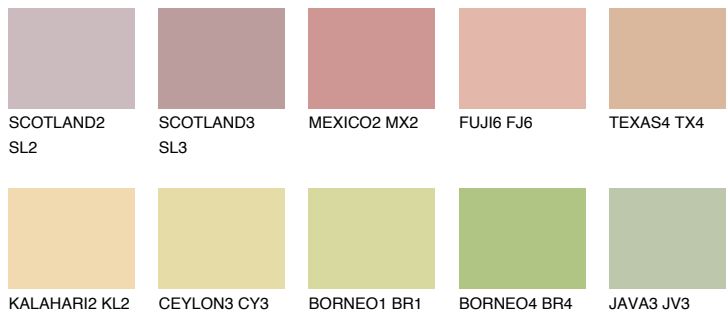

**GOA3 GA3**53% **TSR** 56%

## Kompatibilna boja

### BOJE PALETE COLOURS OF NATURE

### Boje palete Intense

Više informacija o žbukama i bojama, možete pronaći na  
[www.ceresit.ba](http://www.ceresit.ba)