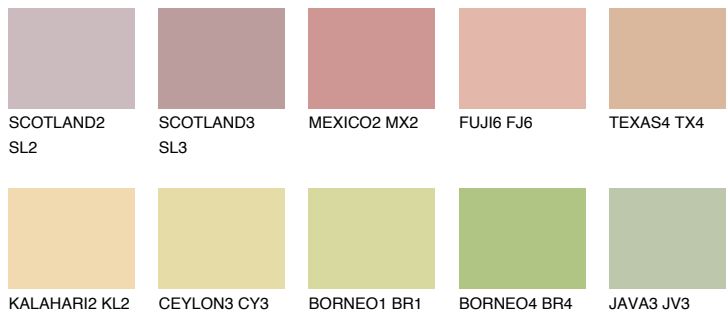

**GOA3 GA3**53% **TSR** 56%

Kompatibilna boja

BOJE PALETE COLOURS OF NATURE

Boje palete Intense

Više informacija o žbukama i bojama, možete pronaći na
www.ceresit.ba