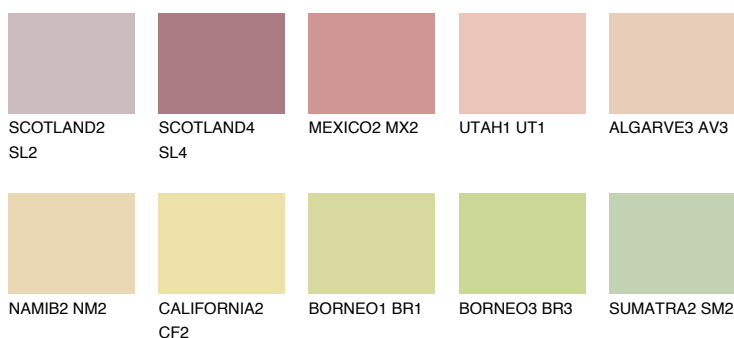

**GOA2 GA2**59% **TSR** 60%

Kompatibilna boja

BOJE PALETE COLOURS OF NATURE

Boje palete Intense

Više informacija o žbukama i bojama, možete pronaći na
www.ceresit.ba