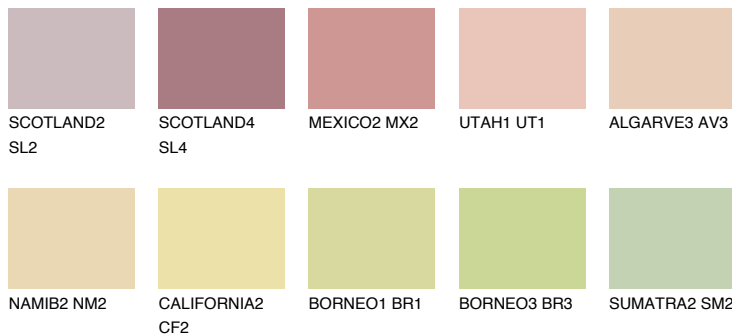

Kompatibilna boja

BOJE PALETE COLOURS OF NATURE