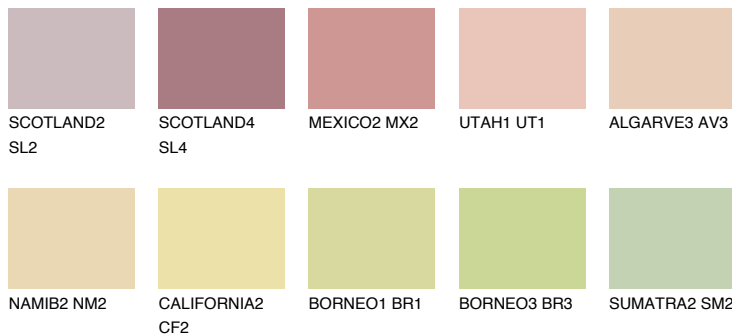


**GOA2 GA2**59% **TSR** 60%

## Kompatibilna boja

### BOJE PALETE COLOURS OF NATURE

### Boje palete Intense

Više informacija o žbukama i bojama, možete pronaći na  
[www.ceresit.ba](http://www.ceresit.ba)