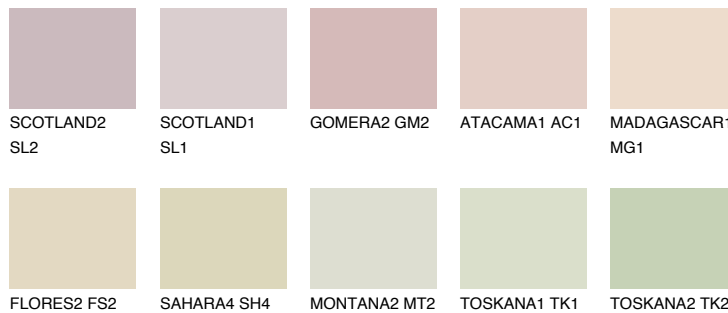


**GOA1 GA1**67% **TSR** 64%

## Kompatibilna boja

### BOJE PALETE COLOURS OF NATURE

### Boje palete Intense

Više informacija o žbukama i bojama, možete pronaći na  
[www.ceresit.ba](http://www.ceresit.ba)