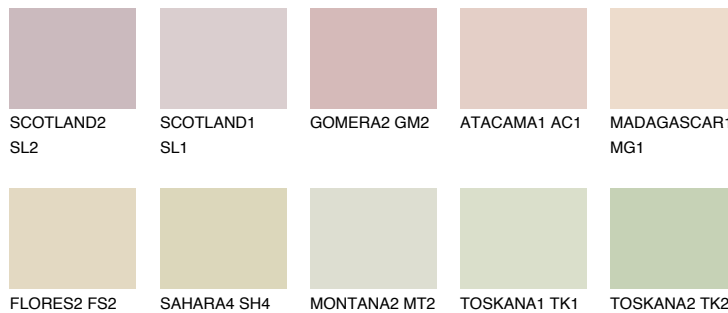


**GOA1 GA1**67% **TSR** 64%

Kompatibilna boja

BOJE PALETE COLOURS OF NATURE

Boje palete Intense

Više informacija o žbukama i bojama, možete pronaći na
www.ceresit.ba