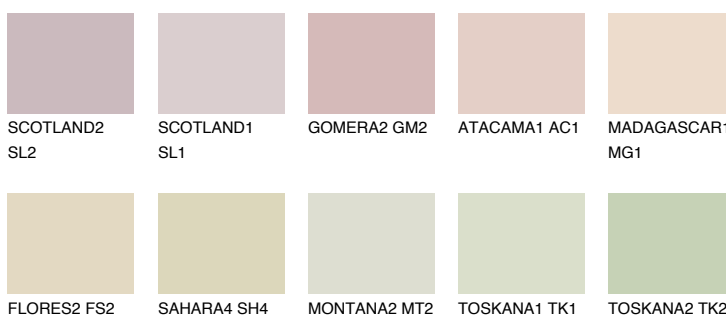


**GOA1 GA1**67% **TSR** 64%

## Kompatibilna boja

### BOJE PALETE COLOURS OF NATURE

### Boje palete Intense

Više informacija o žbukama i bojama, možete pronaći na  
[www.ceresit.ba](http://www.ceresit.ba)