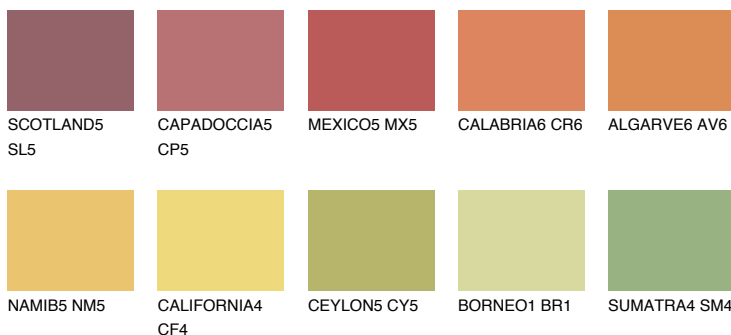

**FLORIDA6 FL6**☀️ 48%   **TSR 58%****Kompatibilna boja****BOJE PALETE COLOURS OF NATURE****Boje palete Intense**

Više informacija o žbukama i bojama, možete pronaći na  
[www.ceresit.ba](http://www.ceresit.ba)