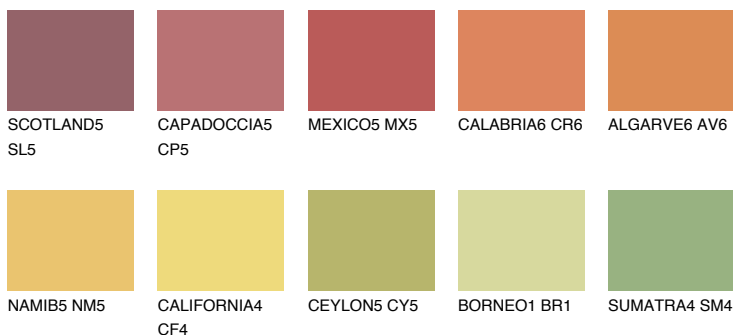

**FLORIDA6 FL6**☀️ 48% **TSR 58%****Kompatibilna boja****BOJE PALETE COLOURS OF NATURE****Boje palete Intense**

Više informacija o žbukama i bojama, možete pronaći na
www.ceresit.ba