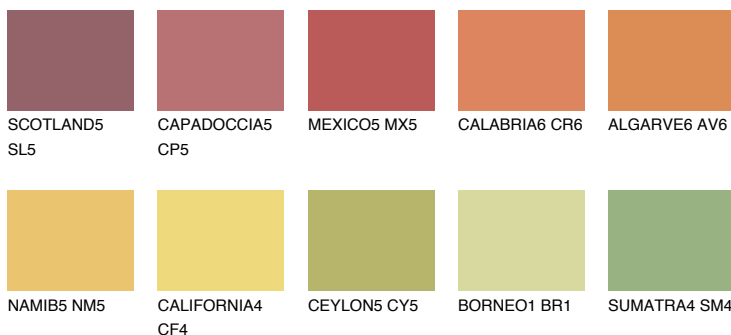

**FLORIDA6 FL6**☀ 48% **TSR 58%****Kompatibilna boja****BOJE PALETE COLOURS OF NATURE****Boje palete Intense**

Više informacija o žbukama i bojama, možete pronaći na
www.ceresit.ba