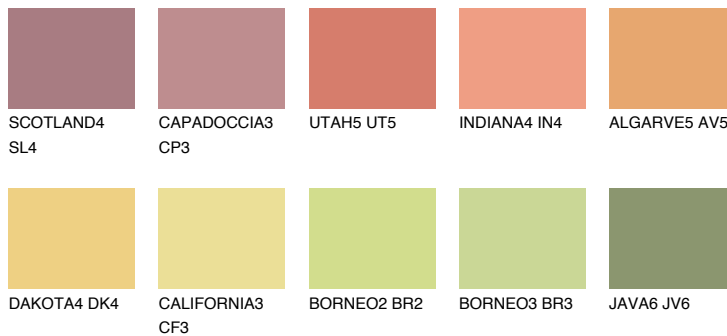

**FLORIDA5 FL5**58% **TSR** 61%**Kompatibilna boja****BOJE PALETE COLOURS OF NATURE****Boje palete Intense**

Više informacija o žbukama i bojama, možete pronaći na
www.ceresit.ba