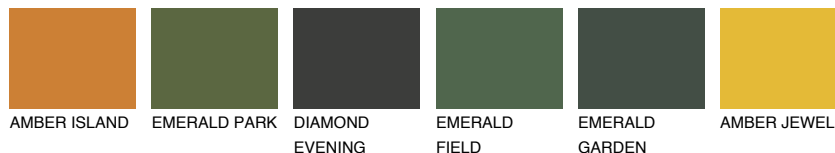

**FLORIDA5 FL5**58% **TSR** 61%**Kompatibilna boja****BOJE PALETE COLOURS OF NATURE****Boje palete Intense**

Više informacija o žbukama i bojama, možete pronaći na
www.ceresit.ba