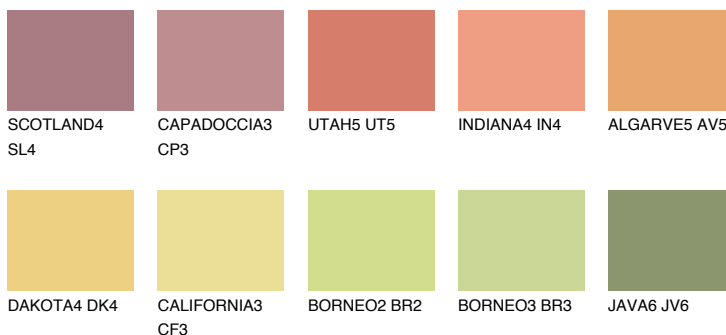

**FLORIDA5 FL5**58% **TSR** 61%**Kompatibilna boja****BOJE PALETE COLOURS OF NATURE****Boje palete Intense**

Više informacija o žbukama i bojama, možete pronaći na
www.ceresit.ba