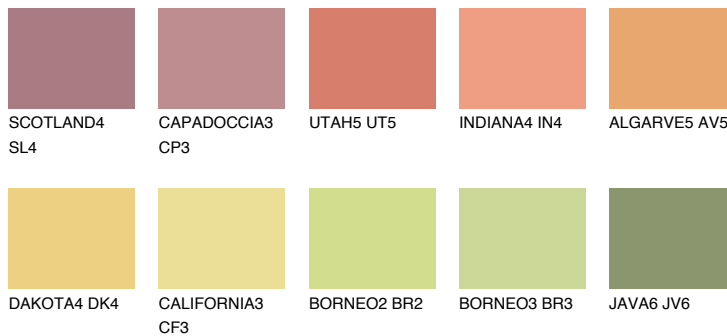

**FLORIDA5 FL5**58% **TSR** 61%**Kompatibilna boja****BOJE PALETE COLOURS OF NATURE****Boje palete Intense**

Više informacija o žbukama i bojama, možete pronaći na  
[www.ceresit.ba](http://www.ceresit.ba)