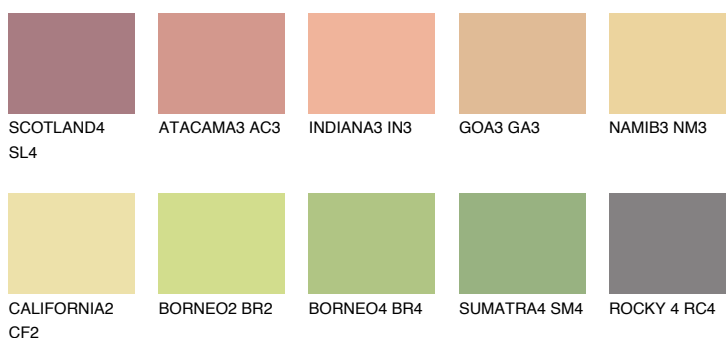

**FLORIDA4 FL4**62% **TSR** 62%**Kompatibilna boja****BOJE PALETE COLOURS OF NATURE****Boje palete Intense**

Više informacija o žbukama i bojama, možete pronaći na  
[www.ceresit.ba](http://www.ceresit.ba)