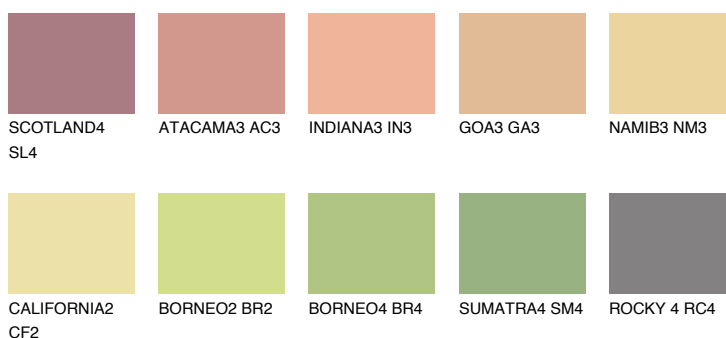

**FLORIDA4 FL4**62% **TSR** 62%**Kompatibilna boja****BOJE PALETE COLOURS OF NATURE****Boje palete Intense**

Više informacija o žbukama i bojama, možete pronaći na
www.ceresit.ba