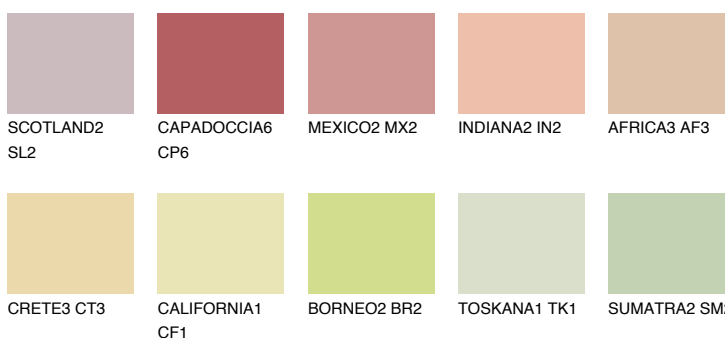

**FLORIDA3 FL3**65% **TSR** 66%**Kompatibilna boja****BOJE PALETE COLOURS OF NATURE****Boje palete Intense**

Više informacija o žbukama i bojama, možete pronaći na  
[www.ceresit.ba](http://www.ceresit.ba)