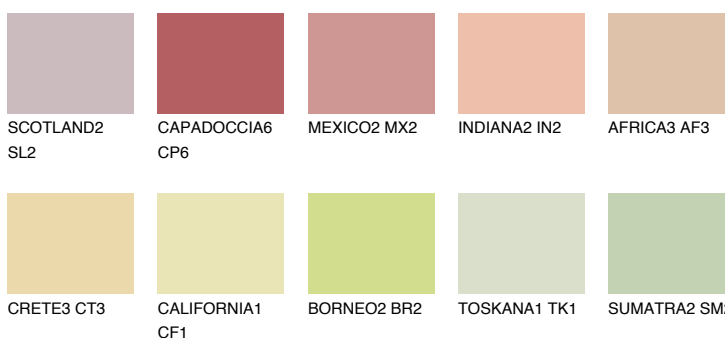

**FLORIDA3 FL3**65% **TSR** 66%**Kompatibilna boja****BOJE PALETE COLOURS OF NATURE****Boje palete Intense**

Više informacija o žbukama i bojama, možete pronaći na
www.ceresit.ba