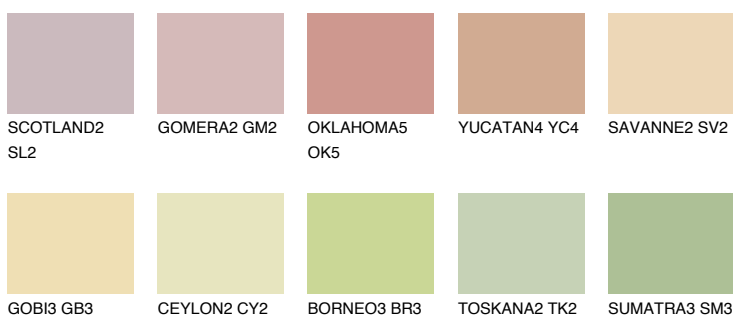

**FLORIDA2 FL2**70% **TSR** 69%**Kompatibilna boja****BOJE PALETE COLOURS OF NATURE****Boje palete Intense**

Više informacija o žbukama i bojama, možete pronaći na
www.ceresit.ba