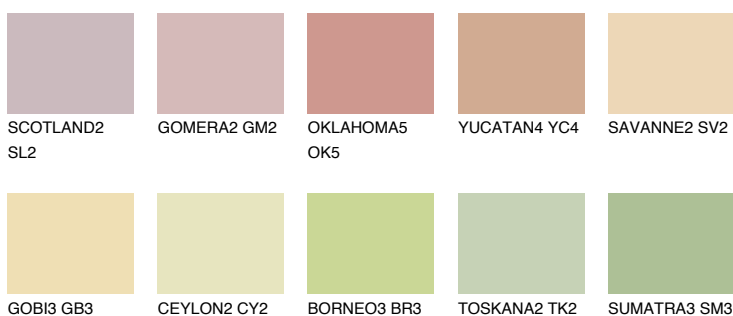

**FLORIDA2 FL2**70% **TSR** 69%**Kompatibilna boja****BOJE PALETE COLOURS OF NATURE****Boje palete Intense**

Više informacija o žbukama i bojama, možete pronaći na [www.ceresit.ba](http://www.ceresit.ba)