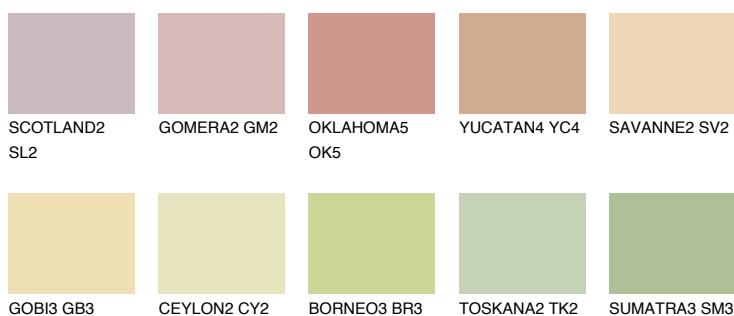

**FLORIDA2 FL2**70% **TSR** 69%**Kompatibilna boja****BOJE PALETE COLOURS OF NATURE****Boje palete Intense**

Više informacija o žbukama i bojama, možete pronaći na
www.ceresit.ba