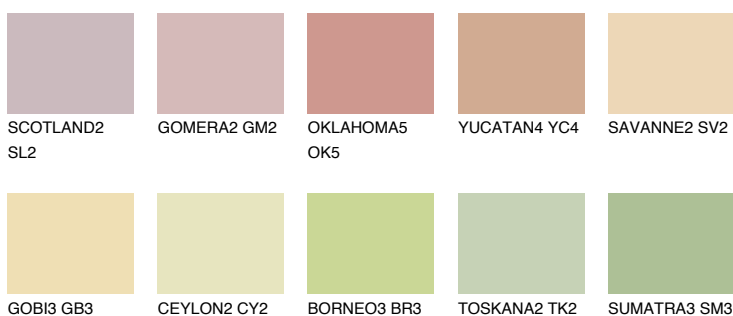

**FLORIDA2 FL2**70% **TSR** 69%**Kompatibilna boja****BOJE PALETE COLOURS OF NATURE****Boje palete Intense**

Više informacija o žbukama i bojama, možete pronaći na www.ceresit.ba