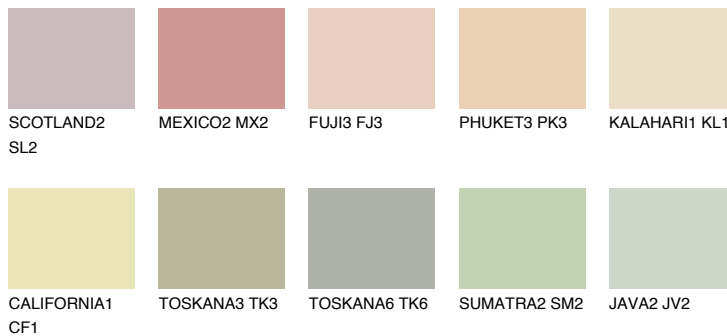


**FLORIDA1 FL1**74% **TSR** 69%**Kompatibilna boja****BOJE PALETE COLOURS OF NATURE****Boje palete Intense**

Više informacija o žbukama i bojama, možete pronaći na  
[www.ceresit.ba](http://www.ceresit.ba)