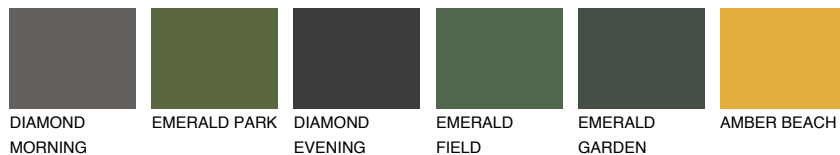

**BARBADOS6 BA6**☀ 44% **TSR 60%****Kompatibilna boja****BOJE PALETE COLOURS OF NATURE****Boje palete Intense**

Više informacija o žbukama i bojama, možete pronaći na
www.ceresit.ba