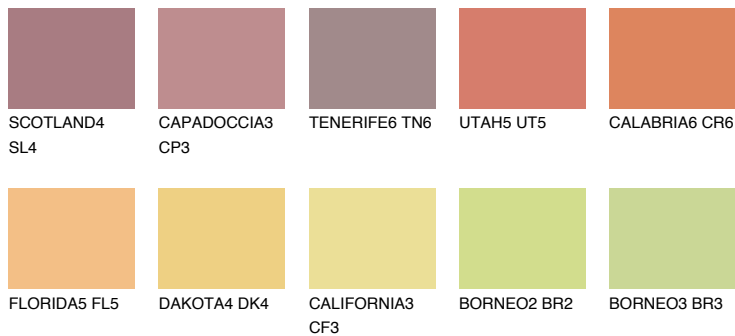

**BARBADOS6 BA6**☀ 44% **TSR 60%****Kompatibilna boja****BOJE PALETE COLOURS OF NATURE****Boje palete Intense**

Više informacija o žbukama i bojama, možete pronaći na
www.ceresit.ba