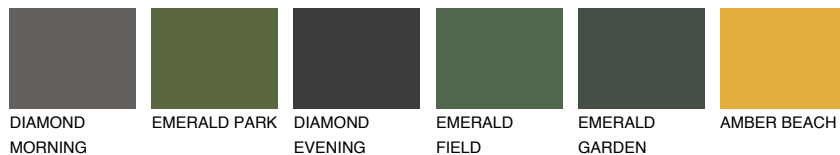

**BARBADOS6 BA6**☀ 44% **TSR** 60%**Kompatibilna boja****BOJE PALETE COLOURS OF NATURE****Boje palete Intense**

Više informacija o žbukama i bojama, možete pronaći na  
[www.ceresit.ba](http://www.ceresit.ba)