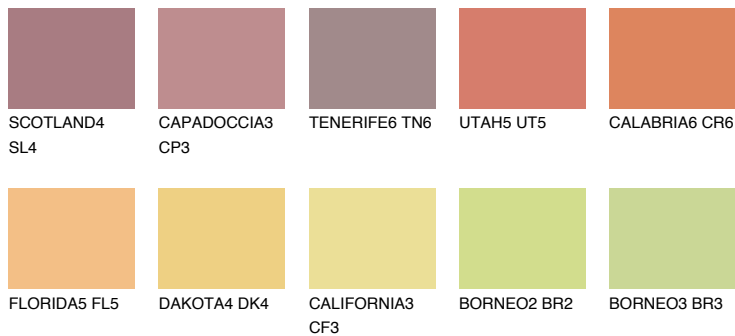

**BARBADOS6 BA6**☀ 44% **TSR** 60%**Kompatibilna boja****BOJE PALETE COLOURS OF NATURE****Boje palete Intense**

Više informacija o žbukama i bojama, možete pronaći na  
[www.ceresit.ba](http://www.ceresit.ba)