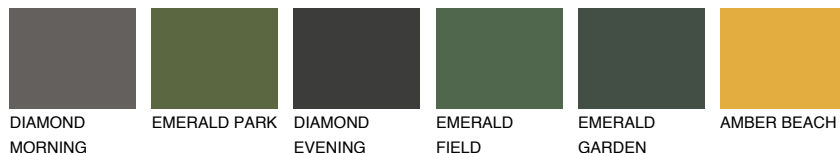

**BARBADOS6 BA6**☀ 44% **TSR 60%****Kompatibilna boja****BOJE PALETE COLOURS OF NATURE****Boje palete Intense**

Više informacija o žbukama i bojama, možete pronaći na  
[www.ceresit.ba](http://www.ceresit.ba)