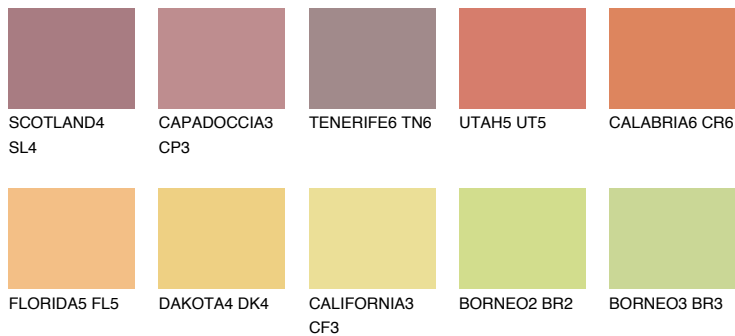

**BARBADOS6 BA6**☀ 44% **TSR** 60%**Kompatibilna boja****BOJE PALETE COLOURS OF NATURE****Boje palete Intense**

Više informacija o žbukama i bojama, možete pronaći na
www.ceresit.ba