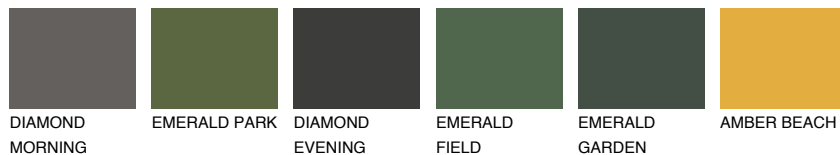

**BARBADOS6 BA6**☀ 44% **TSR** 60%**Kompatibilna boja****BOJE PALETE COLOURS OF NATURE****Boje palete Intense**

Više informacija o žbukama i bojama, možete pronaći na
www.ceresit.ba