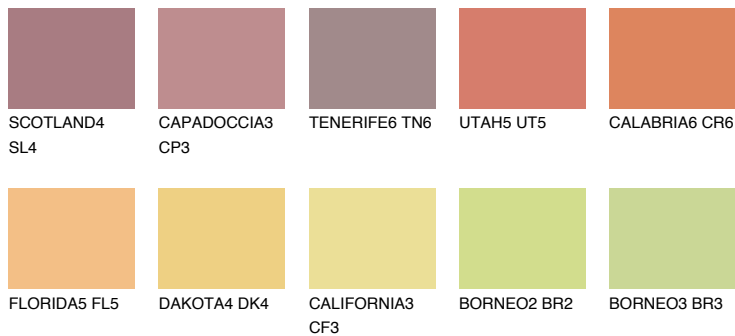

**BARBADOS6 BA6**☀ 44% **TSR 60%****Kompatibilna boja****BOJE PALETE COLOURS OF NATURE****Boje palete Intense**

Više informacija o žbukama i bojama, možete pronaći na  
[www.ceresit.ba](http://www.ceresit.ba)