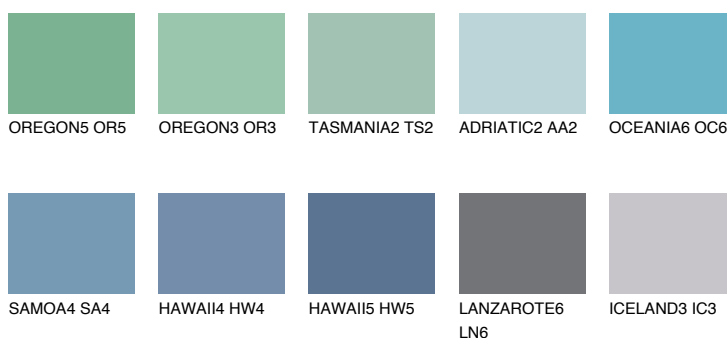

**TAHITI3 TH3**☀ 35% **TSR** 40%**Kompatibilna boja****BOJE PALETE COLOURS OF NATURE****Boje palete Intense**

Više informacija o žbukama i bojama, možete pronaći na
www.ceresit.ba