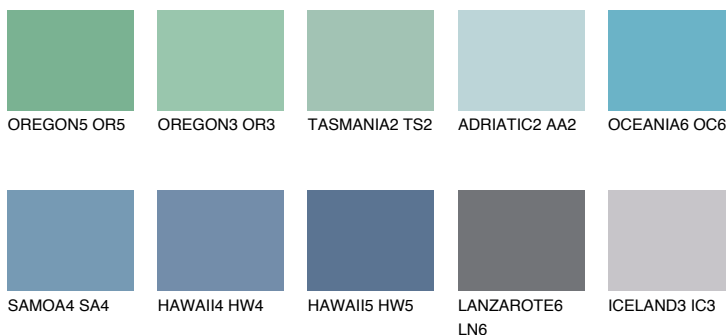

**TAHITI3 TH3**☀ 35% **TSR** 40%**Kompatibilna boja****BOJE PALETE COLOURS OF NATURE****Boje palete Intense**

Više informacija o žbukama i bojama, možete pronaći na [www.ceresit.ba](http://www.ceresit.ba)