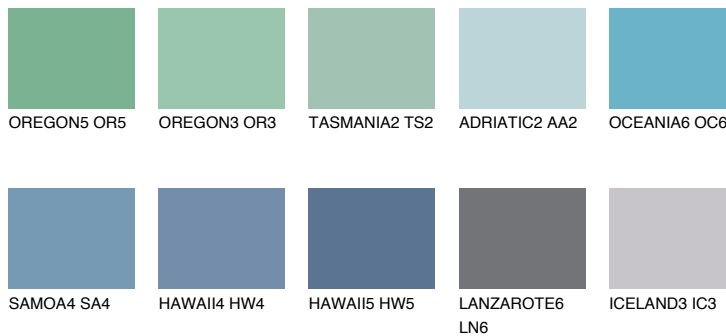

**TAHITI3 TH3**☀ 35% **TSR** 40%**Kompatibilna boja****BOJE PALETE COLOURS OF NATURE****Boje palete Intense**

Više informacija o žbukama i bojama, možete pronaći na
www.ceresit.ba