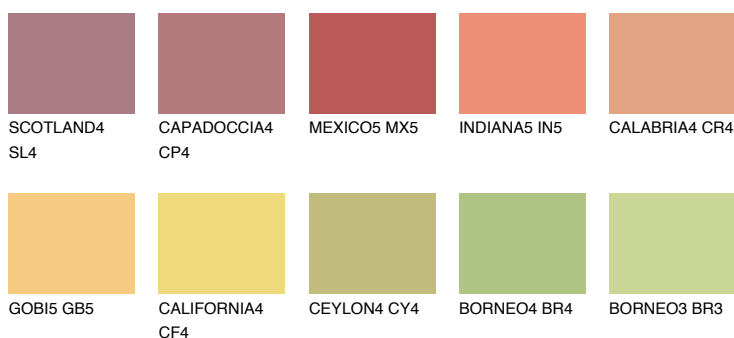

**BARBADOS5 BA5**☀ 48% **TSR** 61%**Kompatibilna boja****BOJE PALETE COLOURS OF NATURE****Boje palete Intense**

Više informacija o žbukama i bojama, možete pronaći na
www.ceresit.ba