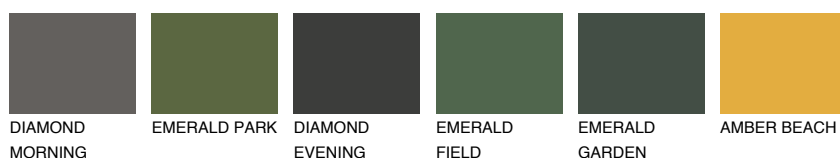

**BARBADOS5 BA5**☀ 48% **TSR** 61%**Kompatibilna boja****BOJE PALETE COLOURS OF NATURE****Boje palete Intense**

Više informacija o žbukama i bojama, možete pronaći na
www.ceresit.ba