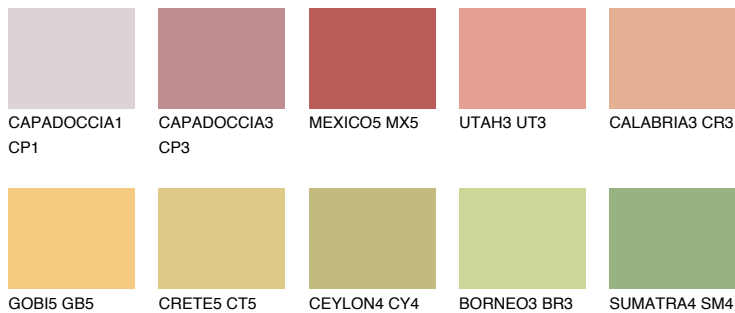

**BARBADOS4 BA4**51% **TSR** 61%**Kompatibilna boja****BOJE PALETE COLOURS OF NATURE****Boje palete Intense**

Više informacija o žbukama i bojama, možete pronaći na
www.ceresit.ba