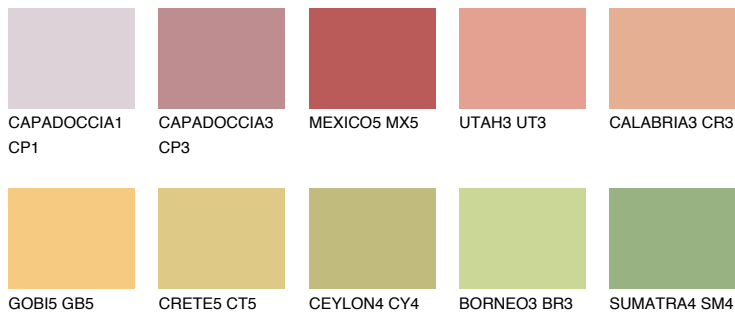


**BARBADOS4 BA4**51% **TSR** 61%**Kompatibilna boja****BOJE PALETE COLOURS OF NATURE****Boje palete Intense**

Više informacija o žbukama i bojama, možete pronaći na
www.ceresit.ba