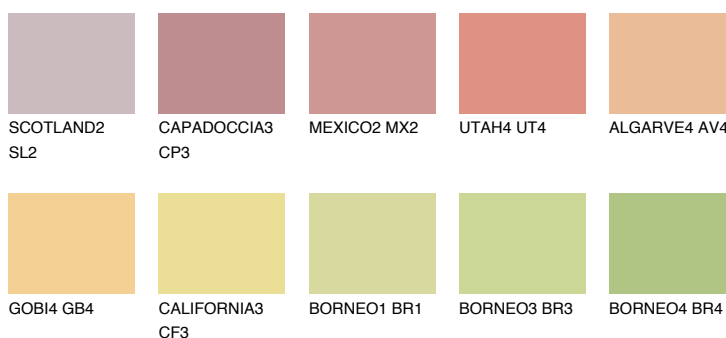

**BARBADOS3 BA3**56% **TSR** 62%**Kompatibilna boja****BOJE PALETE COLOURS OF NATURE****Boje palete Intense**

Više informacija o žbukama i bojama, možete pronaći na
www.ceresit.ba