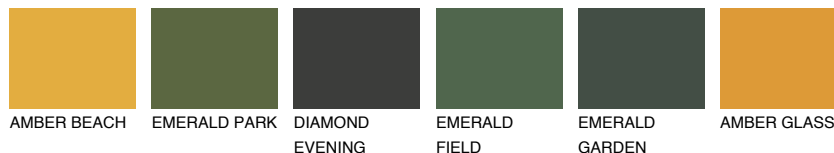

**BARBADOS3 BA3**56% **TSR** 62%**Kompatibilna boja****BOJE PALETE COLOURS OF NATURE****Boje palete Intense**

Više informacija o žbukama i bojama, možete pronaći na  
[www.ceresit.ba](http://www.ceresit.ba)