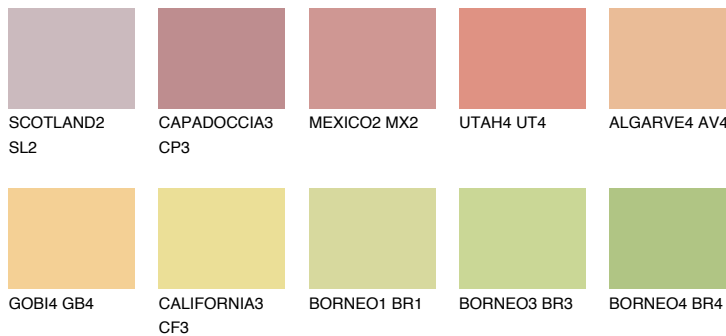

**BARBADOS3 BA3**56% **TSR** 62%**Kompatibilna boja****BOJE PALETE COLOURS OF NATURE****Boje palete Intense**

Više informacija o žbukama i bojama, možete pronaći na  
[www.ceresit.ba](http://www.ceresit.ba)