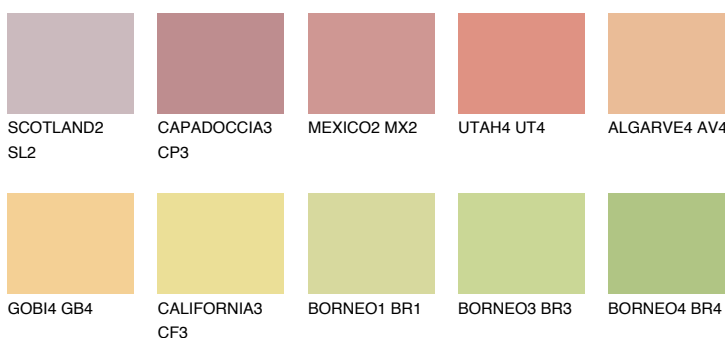

**BARBADOS3 BA3**56% **TSR** 62%**Kompatibilna boja****BOJE PALETE COLOURS OF NATURE****Boje palete Intense**

Više informacija o žbukama i bojama, možete pronaći na
www.ceresit.ba