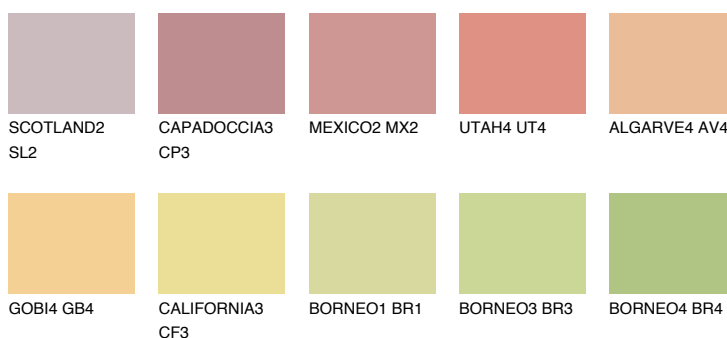

**BARBADOS3 BA3**56% **TSR** 62%**Kompatibilna boja****BOJE PALETE COLOURS OF NATURE****Boje palete Intense**

Više informacija o žbukama i bojama, možete pronaći na
www.ceresit.ba