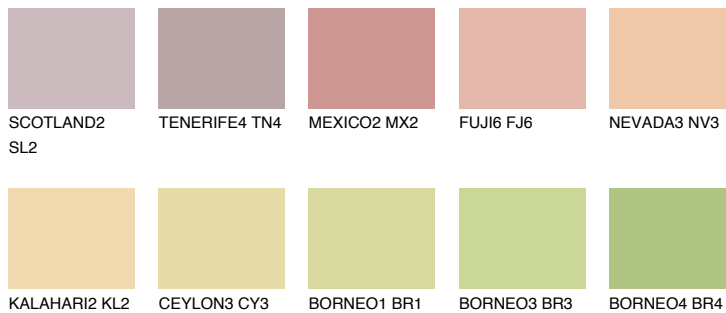


**BARBADOS2 BA2**61% **TSR** 65%**Kompatibilna boja****BOJE PALETE COLOURS OF NATURE****Boje palete Intense**

Više informacija o žbukama i bojama, možete pronaći na
www.ceresit.ba