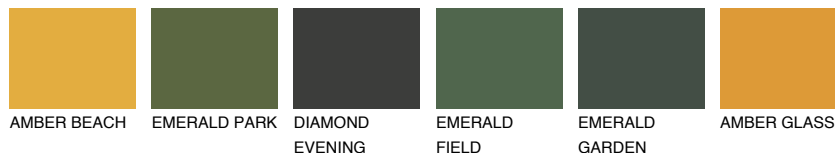

**BARBADOS2 BA2**61% **TSR** 65%**Kompatibilna boja****BOJE PALETE COLOURS OF NATURE****Boje palete Intense**

Više informacija o žbukama i bojama, možete pronaći na
www.ceresit.ba