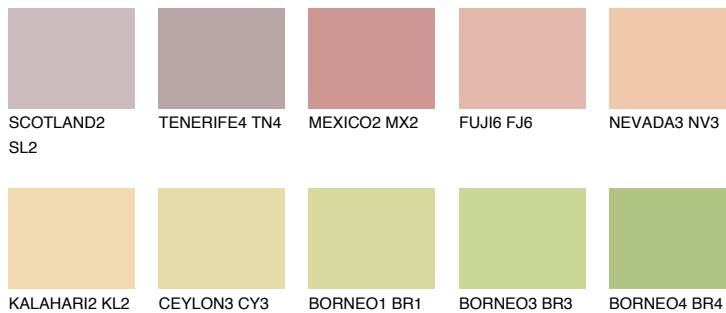

**BARBADOS2 BA2**61% **TSR** 65%**Kompatibilna boja****BOJE PALETE COLOURS OF NATURE****Boje palete Intense**

Više informacija o žbukama i bojama, možete pronaći na
www.ceresit.ba