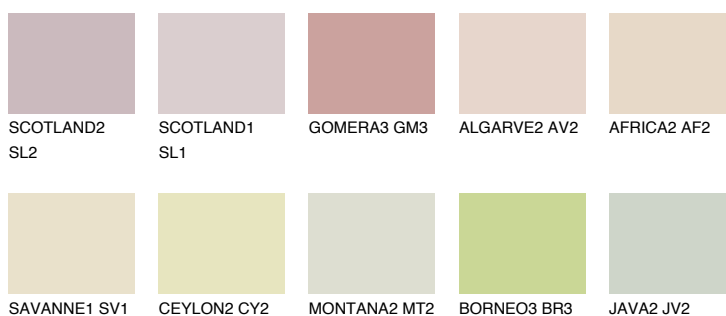


**BARBADOS1 BA1**72% **TSR** 70%**Kompatibilna boja****BOJE PALETE COLOURS OF NATURE****Boje palete Intense**

Više informacija o žbukama i bojama, možete pronaći na
www.ceresit.ba