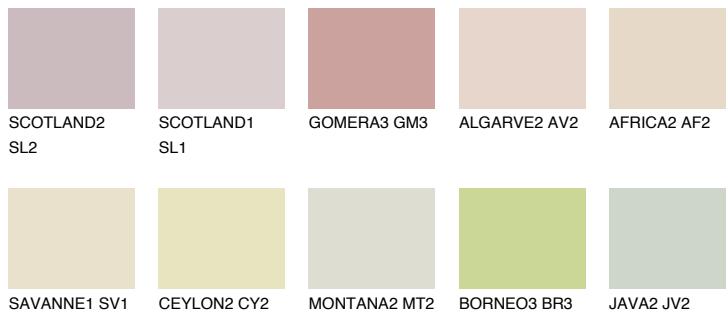


**BARBADOS1 BA1**72% **TSR** 70%**Kompatibilna boja****BOJE PALETE COLOURS OF NATURE****Boje palete Intense**

Više informacija o žbukama i bojama, možete pronaći na  
[www.ceresit.ba](http://www.ceresit.ba)