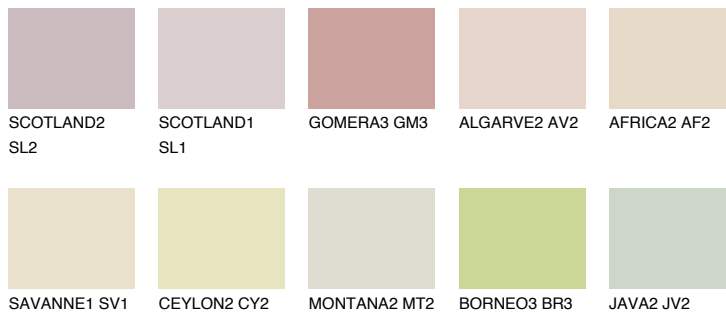


**BARBADOS1 BA1**72% **TSR** 70%**Kompatibilna boja****BOJE PALETE COLOURS OF NATURE****Boje palete Intense**

Više informacija o žbukama i bojama, možete pronaći na
www.ceresit.ba