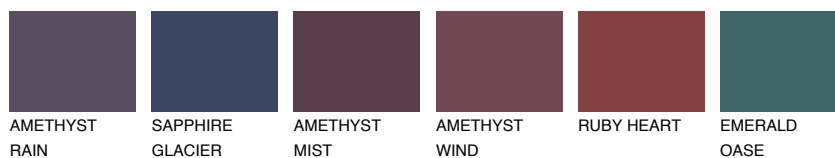

ANTARCTICA5 AN566% **TSR** 59%**Kompatibilna boja****BOJE PALETE COLOURS OF NATURE****Boje palete Intense**

Više informacija o žbukama i bojama, možete pronaći na
www.ceresit.ba