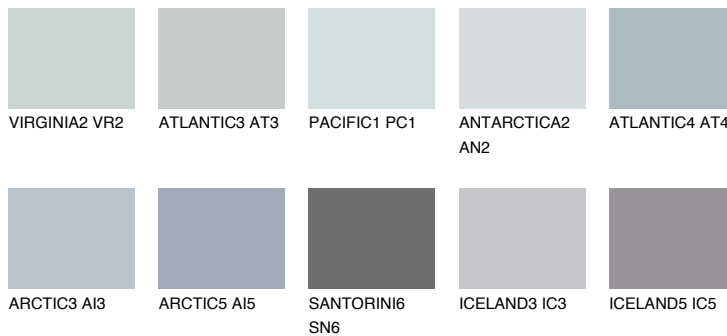

ANTARCTICA5 AN566% **TSR** 59%**Kompatibilna boja****BOJE PALETE COLOURS OF NATURE****Boje palete Intense**

Više informacija o žbukama i bojama, možete pronaći na
www.ceresit.ba