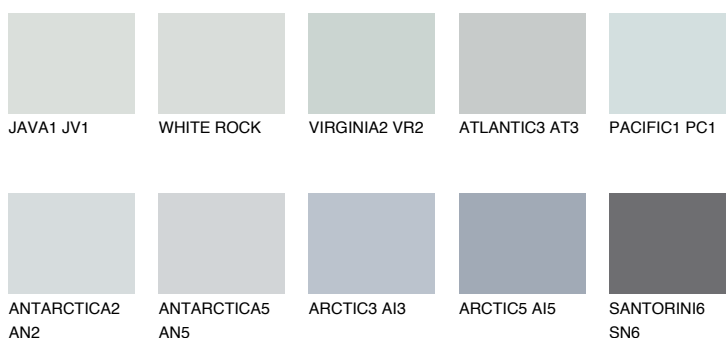

ANTARCTICA3 AN369% **TSR** 64%**Kompatibilna boja****BOJE PALETE COLOURS OF NATURE****Boje palete Intense**

Više informacija o žbukama i bojama, možete pronaći na
www.ceresit.ba