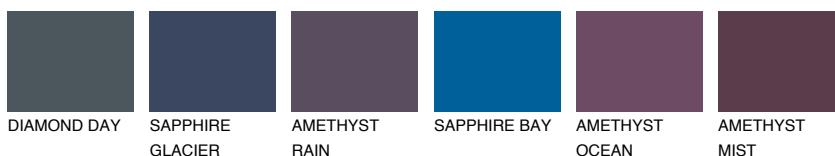

ANTARCTICA3 AN369% **TSR** 64%**Kompatibilna boja****BOJE PALETE COLOURS OF NATURE****Boje palete Intense**

Više informacija o žbukama i bojama, možete pronaći na www.ceresit.ba