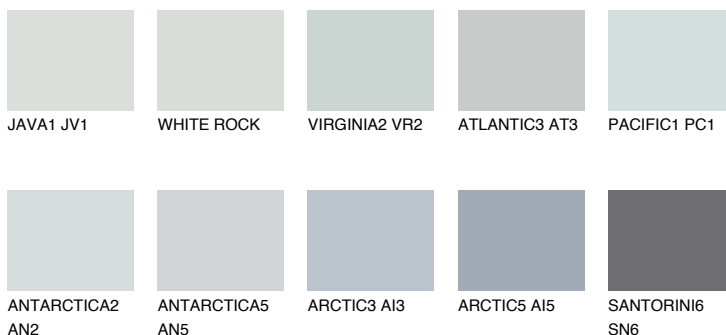

ANTARCTICA3 AN369% **TSR** 64%**Kompatibilna boja****BOJE PALETE COLOURS OF NATURE****Boje palete Intense**

Više informacija o žbukama i bojama, možete pronaći na www.ceresit.ba