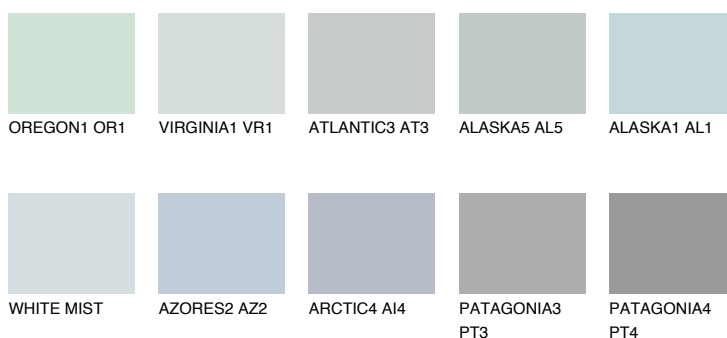

**ANTARCTICA2 AN2**71% **TSR** 64%**Kompatibilna boja****BOJE PALETE COLOURS OF NATURE****Boje palete Intense**

Više informacija o žbukama i bojama, možete pronaći na  
[www.ceresit.ba](http://www.ceresit.ba)