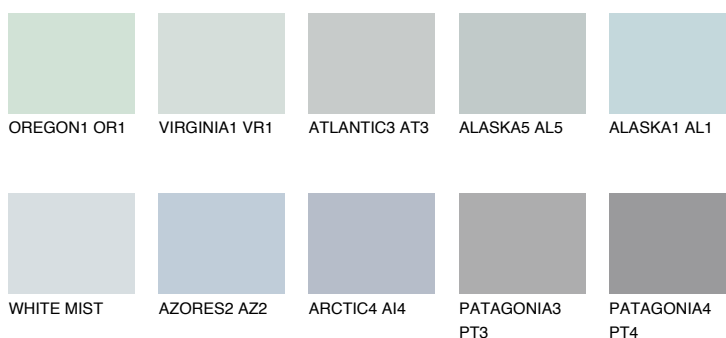

**ANTARCTICA2 AN2**71% **TSR** 64%**Kompatibilna boja****BOJE PALETE COLOURS OF NATURE****Boje palete Intense**

Više informacija o žbukama i bojama, možete pronaći na [www.ceresit.ba](http://www.ceresit.ba)