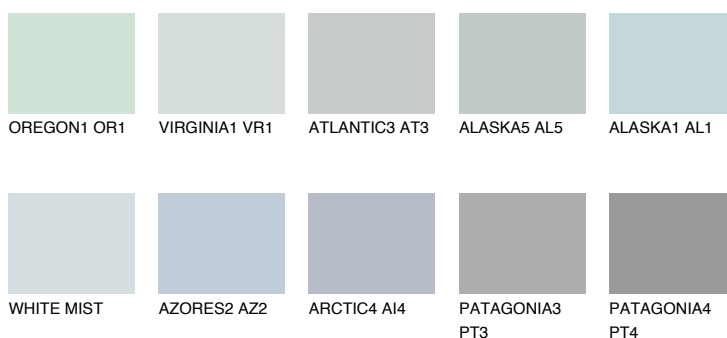

**ANTARCTICA2 AN2**71% **TSR** 64%**Kompatibilna boja****BOJE PALETE COLOURS OF NATURE****Boje palete Intense**

Više informacija o žbukama i bojama, možete pronaći na [www.ceresit.ba](http://www.ceresit.ba)