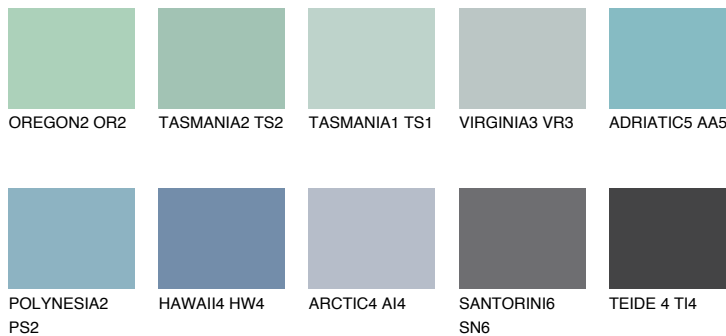

**TAHITI2 TH2**☀ 45% **TSR** 46%**Kompatibilna boja****BOJE PALETE COLOURS OF NATURE****Boje palete Intense**

Više informacija o žbukama i bojama, možete pronaći na [www.ceresit.ba](http://www.ceresit.ba)