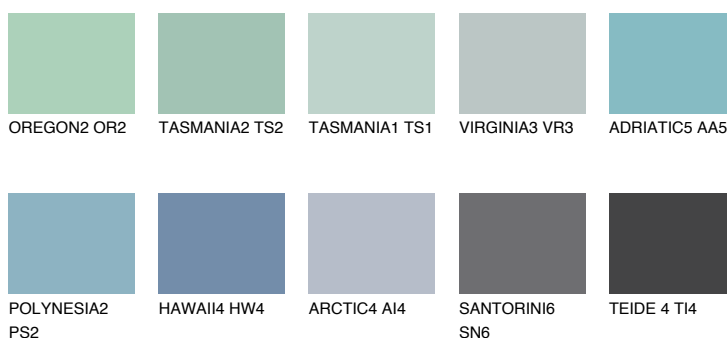

**TAHITI2 TH2**☀ 45% **TSR** 46%**Kompatibilna boja****BOJE PALETE COLOURS OF NATURE****Boje palete Intense**

Više informacija o žbukama i bojama, možete pronaći na  
[www.ceresit.ba](http://www.ceresit.ba)