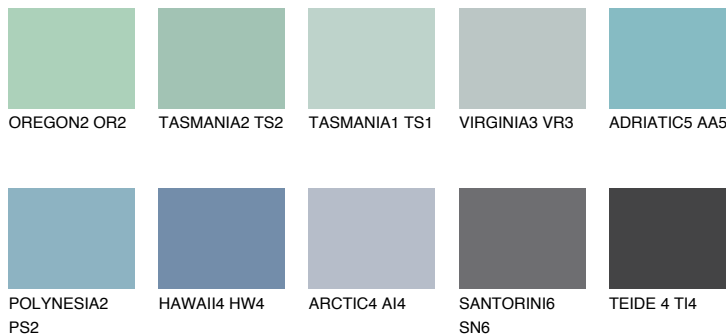

**TAHITI2 TH2**☀ 45% **TSR** 46%**Kompatibilna boja****BOJE PALETE COLOURS OF NATURE****Boje palete Intense**

Više informacija o žbukama i bojama, možete pronaći na
www.ceresit.ba