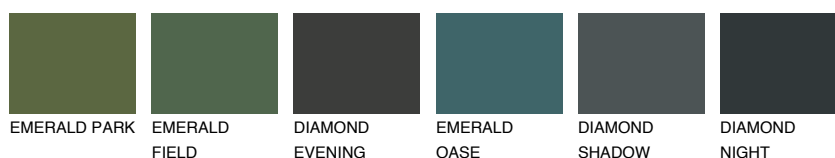

**ANTARCTICA1 AN1**81% **TSR** 71%**Kompatibilna boja****BOJE PALETE COLOURS OF NATURE****Boje palete Intense**

Više informacija o žbukama i bojama, možete pronaći na  
[www.ceresit.ba](http://www.ceresit.ba)