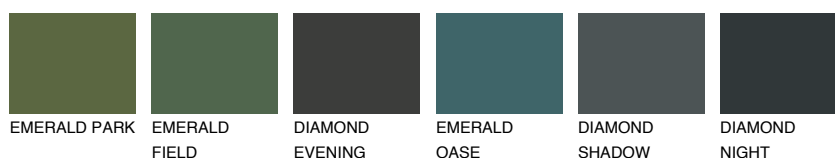

ANTARCTICA1 AN181% **TSR** 71%**Kompatibilna boja****BOJE PALETE COLOURS OF NATURE****Boje palete Intense**

Više informacija o žbukama i bojama, možete pronaći na
www.ceresit.ba