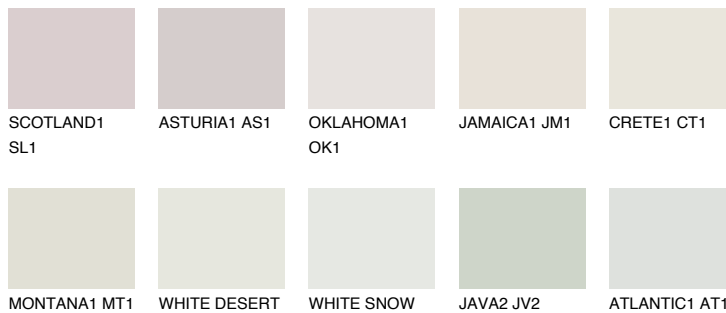

ANTARCTICA1 AN181% **TSR** 71%**Kompatibilna boja****BOJE PALETE COLOURS OF NATURE****Boje palete Intense**

Više informacija o žbukama i bojama, možete pronaći na
www.ceresit.ba