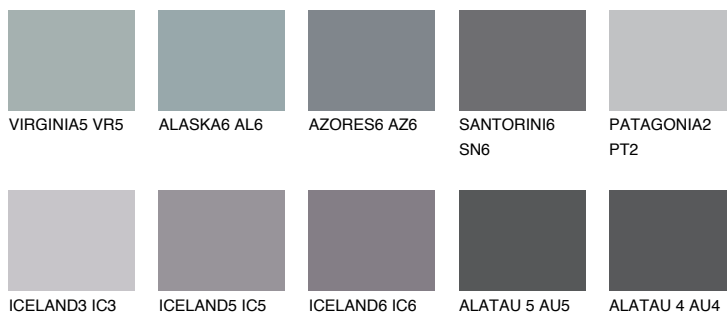

**LANZAROTE6 LN6**☀️ 18%    **TSR 15%****Kompatibilna boja****BOJE PALETE COLOURS OF NATURE****Boje palete Intense**

Više informacija o žbukama i bojama, možete pronaći na  
[www.ceresit.ba](http://www.ceresit.ba)