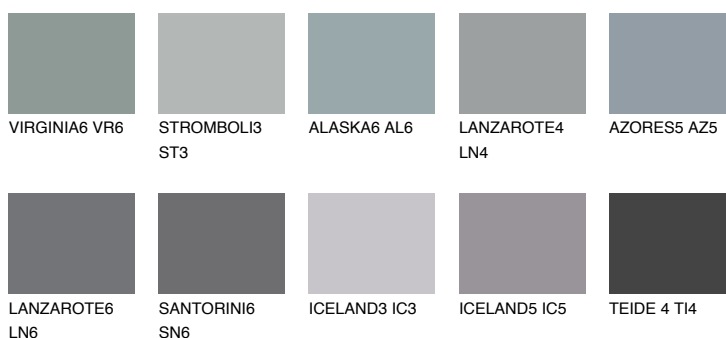

**LANZAROTE5 LN5**☀ 25% **TSR** 23%**Kompatibilna boja****BOJE PALETE COLOURS OF NATURE****Boje palete Intense**

Više informacija o žbukama i bojama, možete pronaći na  
[www.ceresit.ba](http://www.ceresit.ba)