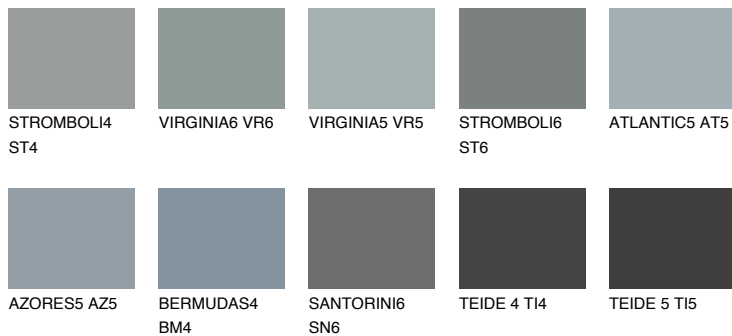

LANZAROTE4 LN4☀ 35% **TSR** 32%**Kompatibilna boja****BOJE PALETE COLOURS OF NATURE****Boje palete Intense**

Više informacija o žbukama i bojama, možete pronaći na
www.ceresit.ba