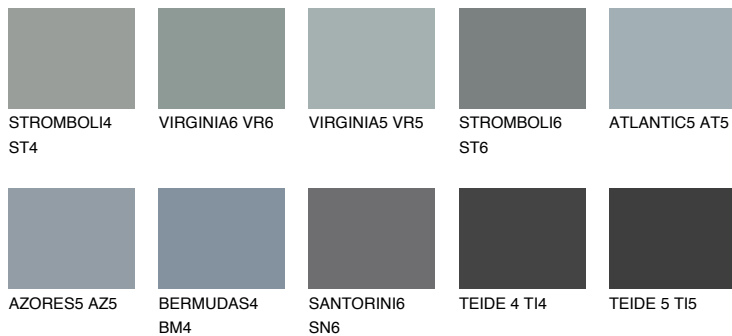

**LANZAROTE4 LN4**☀ 35% **TSR** 32%**Kompatibilna boja****BOJE PALETE COLOURS OF NATURE****Boje palete Intense**

Više informacija o žbukama i bojama, možete pronaći na  
[www.ceresit.ba](http://www.ceresit.ba)