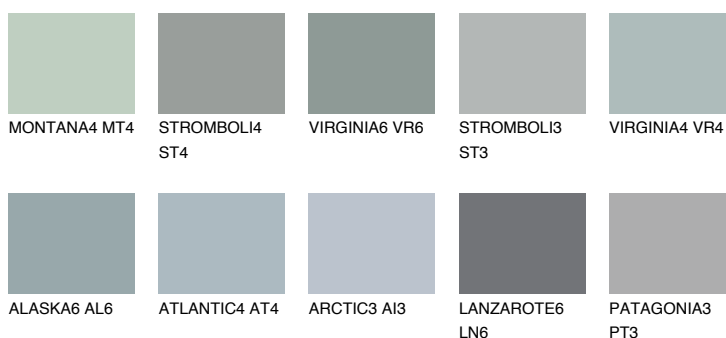

LANZAROTE3 LN3☀ 44% **TSR 40%****Kompatibilna boja****BOJE PALETE COLOURS OF NATURE****Boje palete Intense**

Više informacija o žbukama i bojama, možete pronaći na www.ceresit.ba