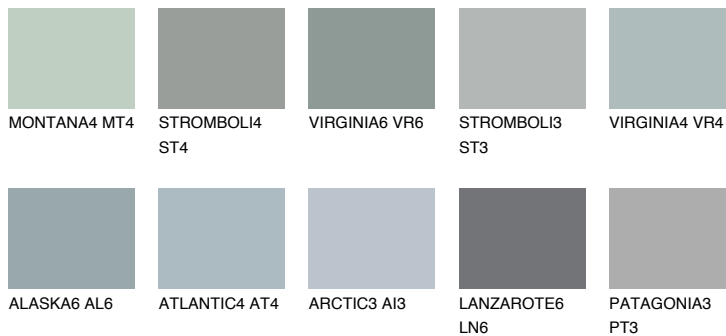

LANZAROTE3 LN3☀ 44% **TSR 40%****Kompatibilna boja****BOJE PALETE COLOURS OF NATURE****Boje palete Intense**

Više informacija o žbukama i bojama, možete pronaći na www.ceresit.ba

*Predstavljene boje odnose se na žbuke i boje koje nudi Ceresit. Zbog upotrebe digitalnih tehnika, predstavljene boje možda ne odgovaraju u potpunosti stvarnim bojama. Preporučujemo provjeru jedinstvenih uzoraka boja.