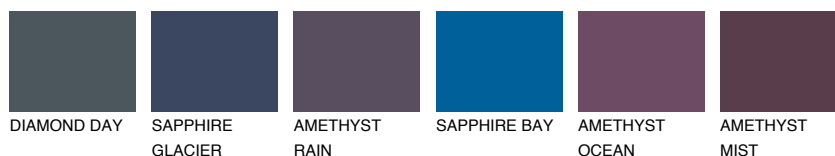

LANZAROTE3 LN3☀ 44% **TSR 40%****Kompatibilna boja****BOJE PALETE COLOURS OF NATURE****Boje palete Intense**

Više informacija o žbukama i bojama, možete pronaći na www.ceresit.ba

*Predstavljene boje odnose se na žbuke i boje koje nudi Ceresit. Zbog upotrebe digitalnih tehnika, predstavljene boje možda ne odgovaraju u potpunosti stvarnim bojama. Preporučujemo provjeru jedinstvenih uzoraka boja.