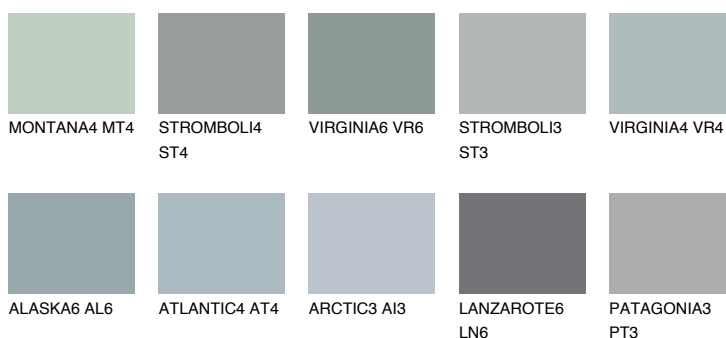

**LANZAROTE3 LN3**☀ 44% **TSR 40%****Kompatibilna boja****BOJE PALETE COLOURS OF NATURE****Boje palete Intense**

Više informacija o žbukama i bojama, možete pronaći na [www.ceresit.ba](http://www.ceresit.ba)