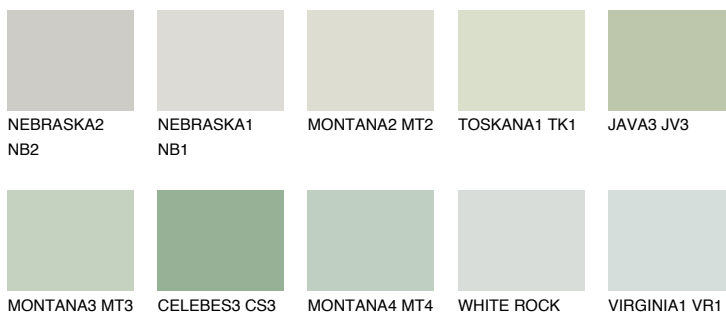

**LANZAROTE2 LN2**63% **TSR** 59%**Kompatibilna boja****BOJE PALETE COLOURS OF NATURE****Boje palete Intense**

Više informacija o žbukama i bojama, možete pronaći na  
[www.ceresit.ba](http://www.ceresit.ba)