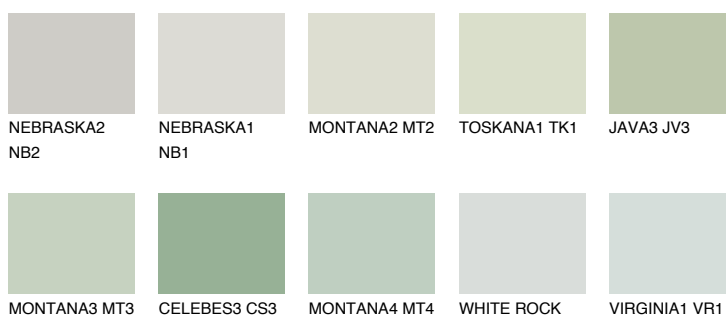

LANZAROTE2 LN263% **TSR** 59%**Kompatibilna boja****BOJE PALETE COLOURS OF NATURE****Boje palete Intense**

Više informacija o žbukama i bojama, možete pronaći na
www.ceresit.ba