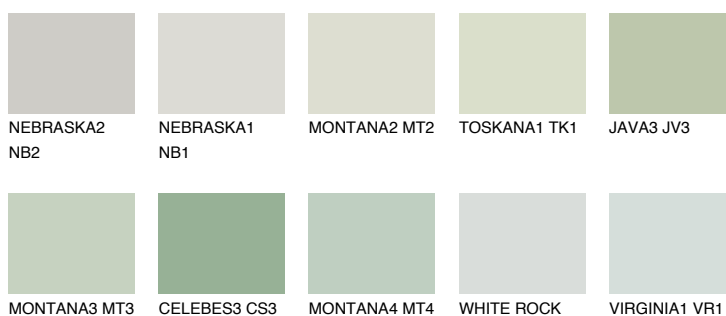

**LANZAROTE2 LN2**63% **TSR** 59%**Kompatibilna boja****BOJE PALETE COLOURS OF NATURE****Boje palete Intense**

Više informacija o žbukama i bojama, možete pronaći na  
[www.ceresit.ba](http://www.ceresit.ba)