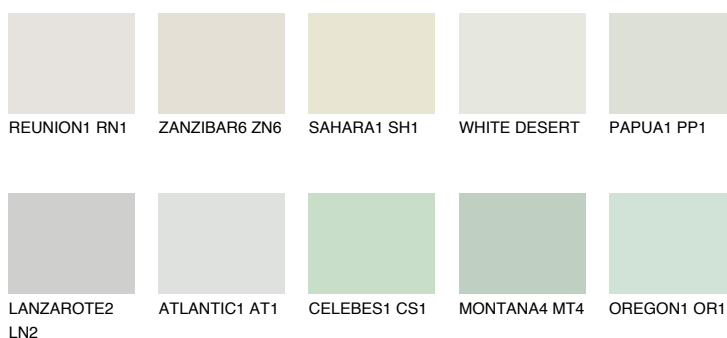

**LANZAROTE1 LN1**75% **TSR** 73%**Kompatibilna boja****BOJE PALETE COLOURS OF NATURE****Boje palete Intense**

Više informacija o žbukama i bojama, možete pronaći na  
[www.ceresit.ba](http://www.ceresit.ba)