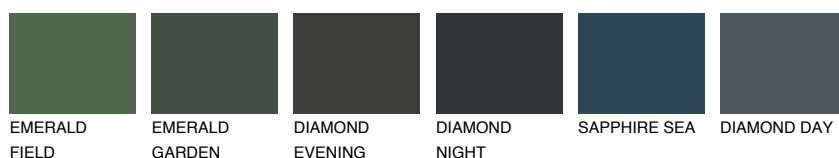

**LANZAROTE1 LN1**75% **TSR** 73%**Kompatibilna boja****BOJE PALETE COLOURS OF NATURE****Boje palete Intense**

Više informacija o žbukama i bojama, možete pronaći na  
[www.ceresit.ba](http://www.ceresit.ba)