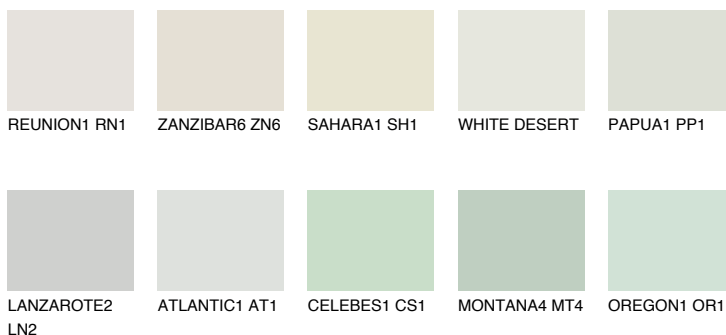

LANZAROTE1 LN175% **TSR** 73%**Kompatibilna boja****BOJE PALETE COLOURS OF NATURE****Boje palete Intense**

Više informacija o žbukama i bojama, možete pronaći na
www.ceresit.ba