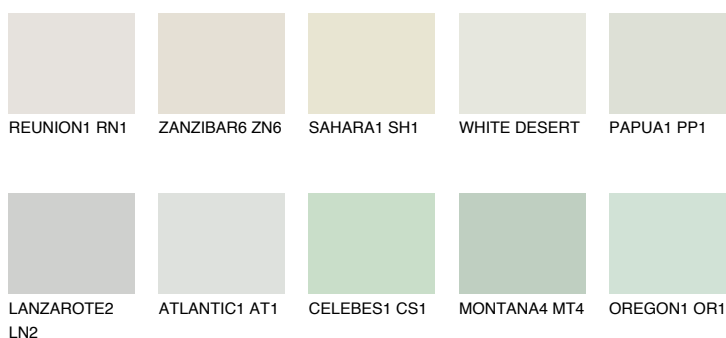

LANZAROTE1 LN175% **TSR** 73%**Kompatibilna boja****BOJE PALETE COLOURS OF NATURE****Boje palete Intense**

Više informacija o žbukama i bojama, možete pronaći na
www.ceresit.ba