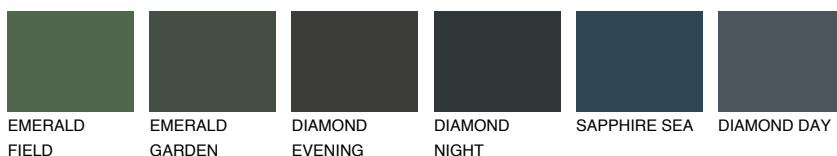

LANZAROTE1 LN175% **TSR** 73%**Kompatibilna boja****BOJE PALETE COLOURS OF NATURE****Boje palete Intense**

Više informacija o žbukama i bojama, možete pronaći na
www.ceresit.ba