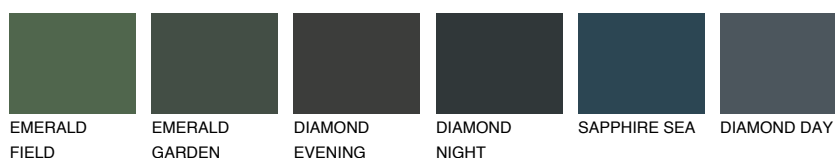

LANZAROTE1 LN175% **TSR** 73%**Kompatibilna boja****BOJE PALETE COLOURS OF NATURE****Boje palete Intense**

Više informacija o žbukama i bojama, možete pronaći na
www.ceresit.ba