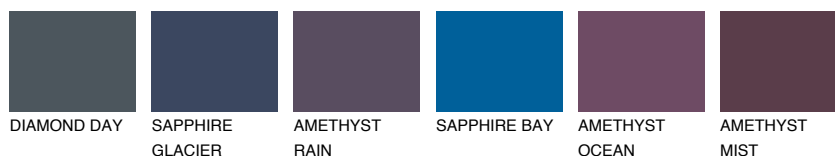

**AZORES6 AZ6**☀ 23% **TSR 23%****Kompatibilna boja****BOJE PALETE COLOURS OF NATURE****Boje palete Intense**

Više informacija o žbukama i bojama, možete pronaći na [www.ceresit.ba](http://www.ceresit.ba)