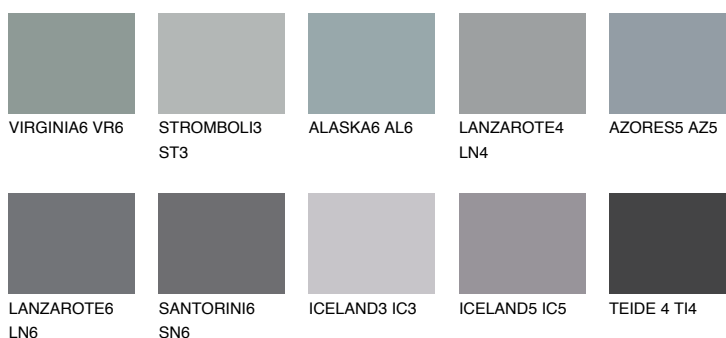

**AZORES6 AZ6**☀ 23% **TSR 23%****Kompatibilna boja****BOJE PALETE COLOURS OF NATURE****Boje palete Intense**

Više informacija o žbukama i bojama, možete pronaći na www.ceresit.ba